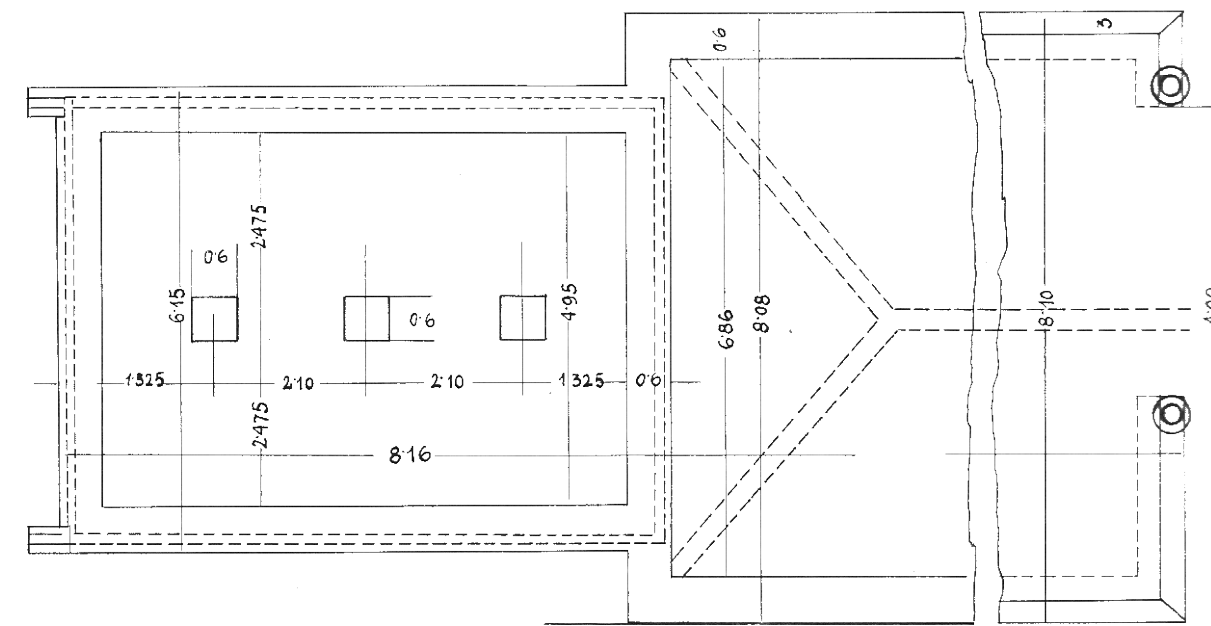

PODÉLNÝ POHLED

PŘÍČNÝ ŘEZ

PODÉLNÝ ŘEZ

SKLADIŠTĚ S 1 VRATY V HEVLÍNĚ.

PŮDORYS

PŘÍČNÝ POHLED

ZÁKLAD

Československá státní dráhy
Tratová stanice Znojmo, Dukelská 23
Jen pro služební potřebu.