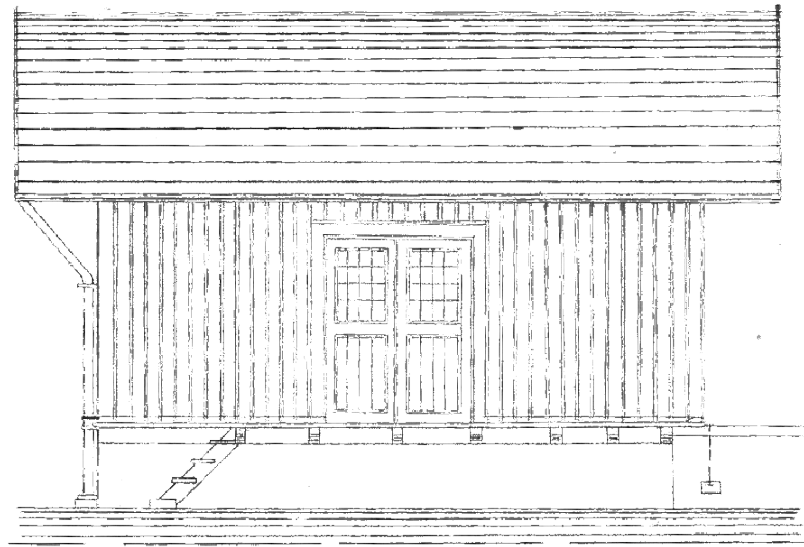

PODÉLNÝ POHLED

PŘÍČNÝ ŘEZ

PODÉLNÝ ŘEZ

SKLADIŠTĚ S 1 VRATY V HEVLÍNĚ.

PŮDORYS

PŘÍČNÝ POHLED

ZÁKLAD

Československá státní dráhy
Tratová stanice Znojmo, Dukelská 23
Jen pro služební potřebu.