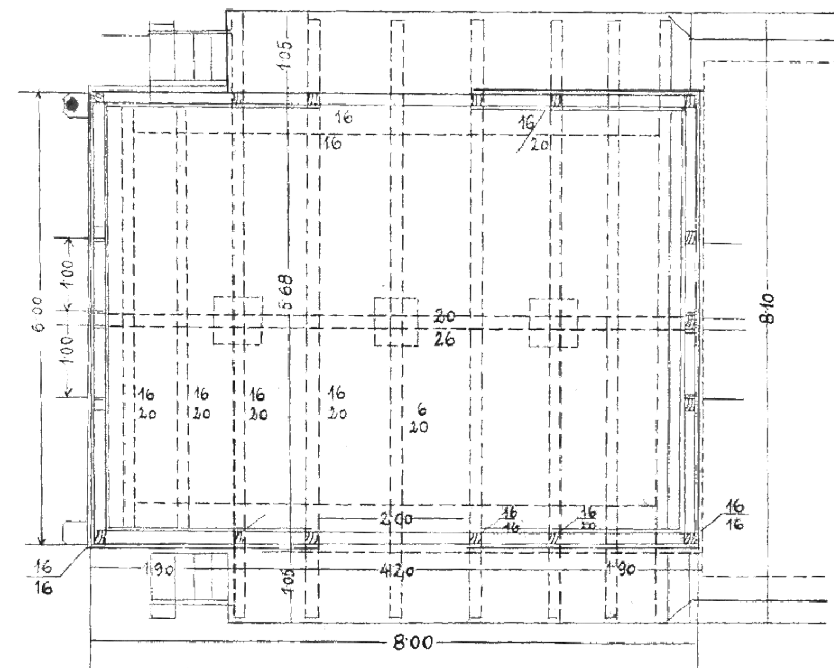

PODÉLNÝ POHLED

PŘÍČNÝ ŘEZ

PODÉLNÝ ŘEZ

SKLADIŠTĚ S 1 VRATY V HEVLÍNĚ.

PŮDORYS

PŘÍČNÝ POHLED

ZÁKLAD

Československá státní dráhy
Tratová stanice Znojmo, Dukelská 23
Jen pro služební potřebu.