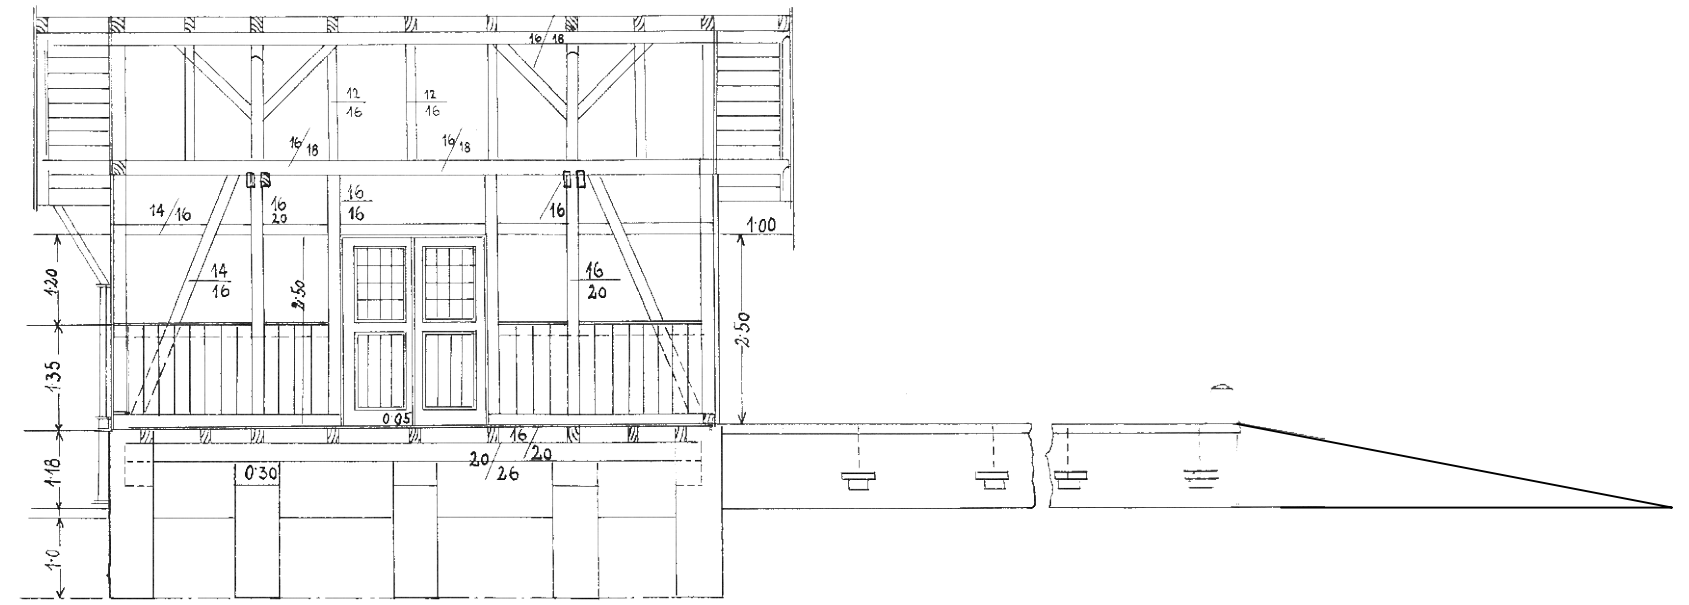

PODÉLNÝ POHLED

PŘÍČNÝ ŘEZ

PODÉLNÝ ŘEZ

SKLADIŠTĚ S 1 VRATY V HEVLÍNĚ.

PŮDORYS

PŘÍČNÝ POHLED

ZÁKLAD

Československá státní dráhy
Tratová stanice Znojmo, Dukelská 23
Jen pro služební potřebu.